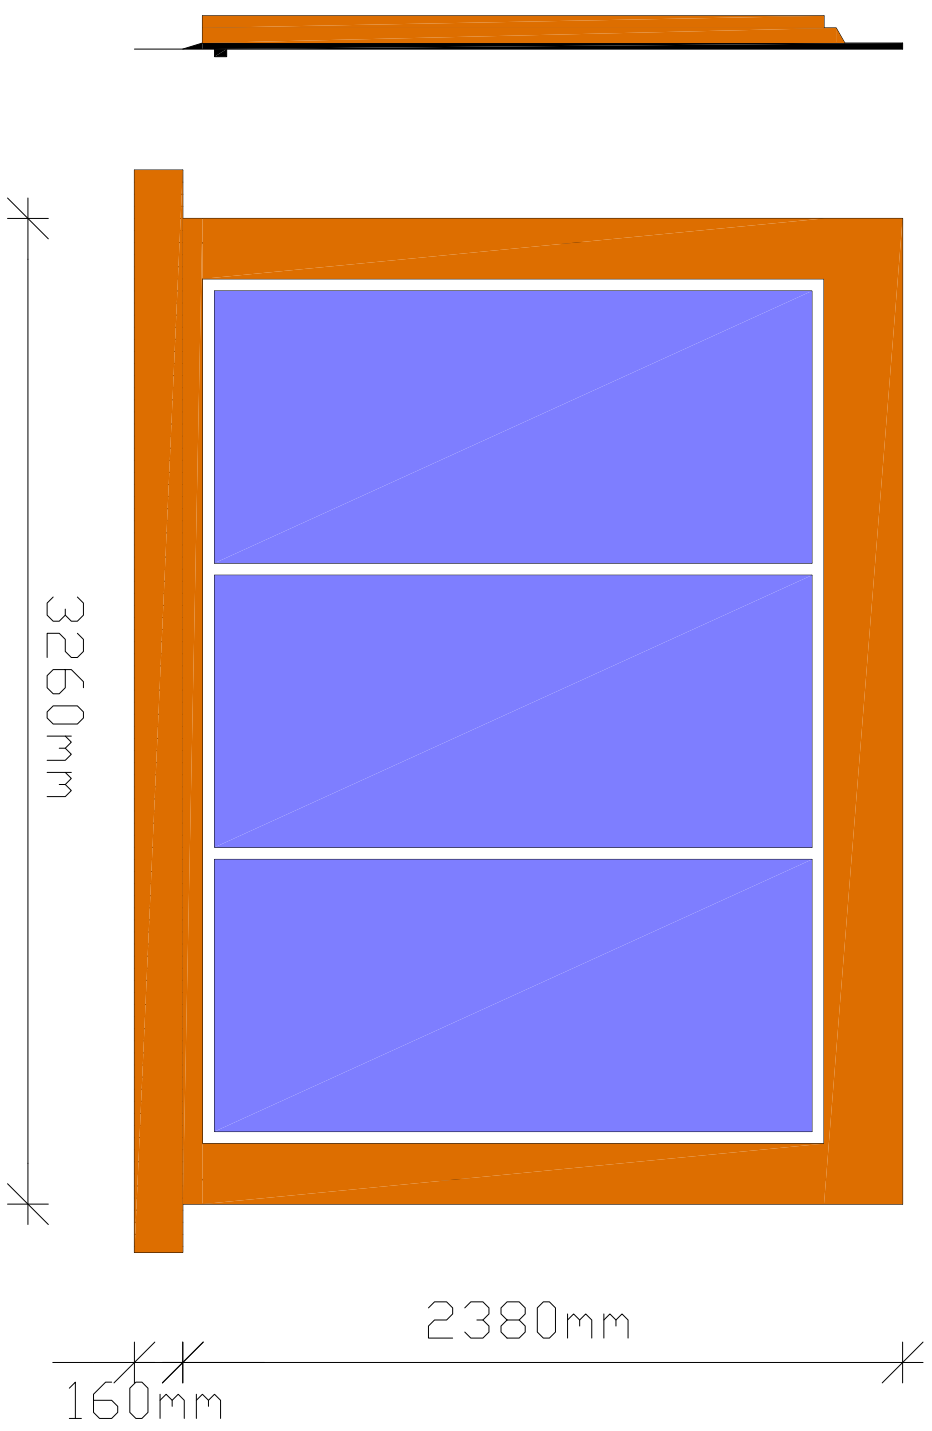

110mm

**СЛЪНЧЕВ КОЛЕКТОР БРАМАК ЗА
ВГРАЖДАНЕ В ПОКРИВА BSD 6
площ на колектора - 6 кв.м**

Брамак Покривни Системи E001

Дата: 06/2010 Мащаб: 1 : 25