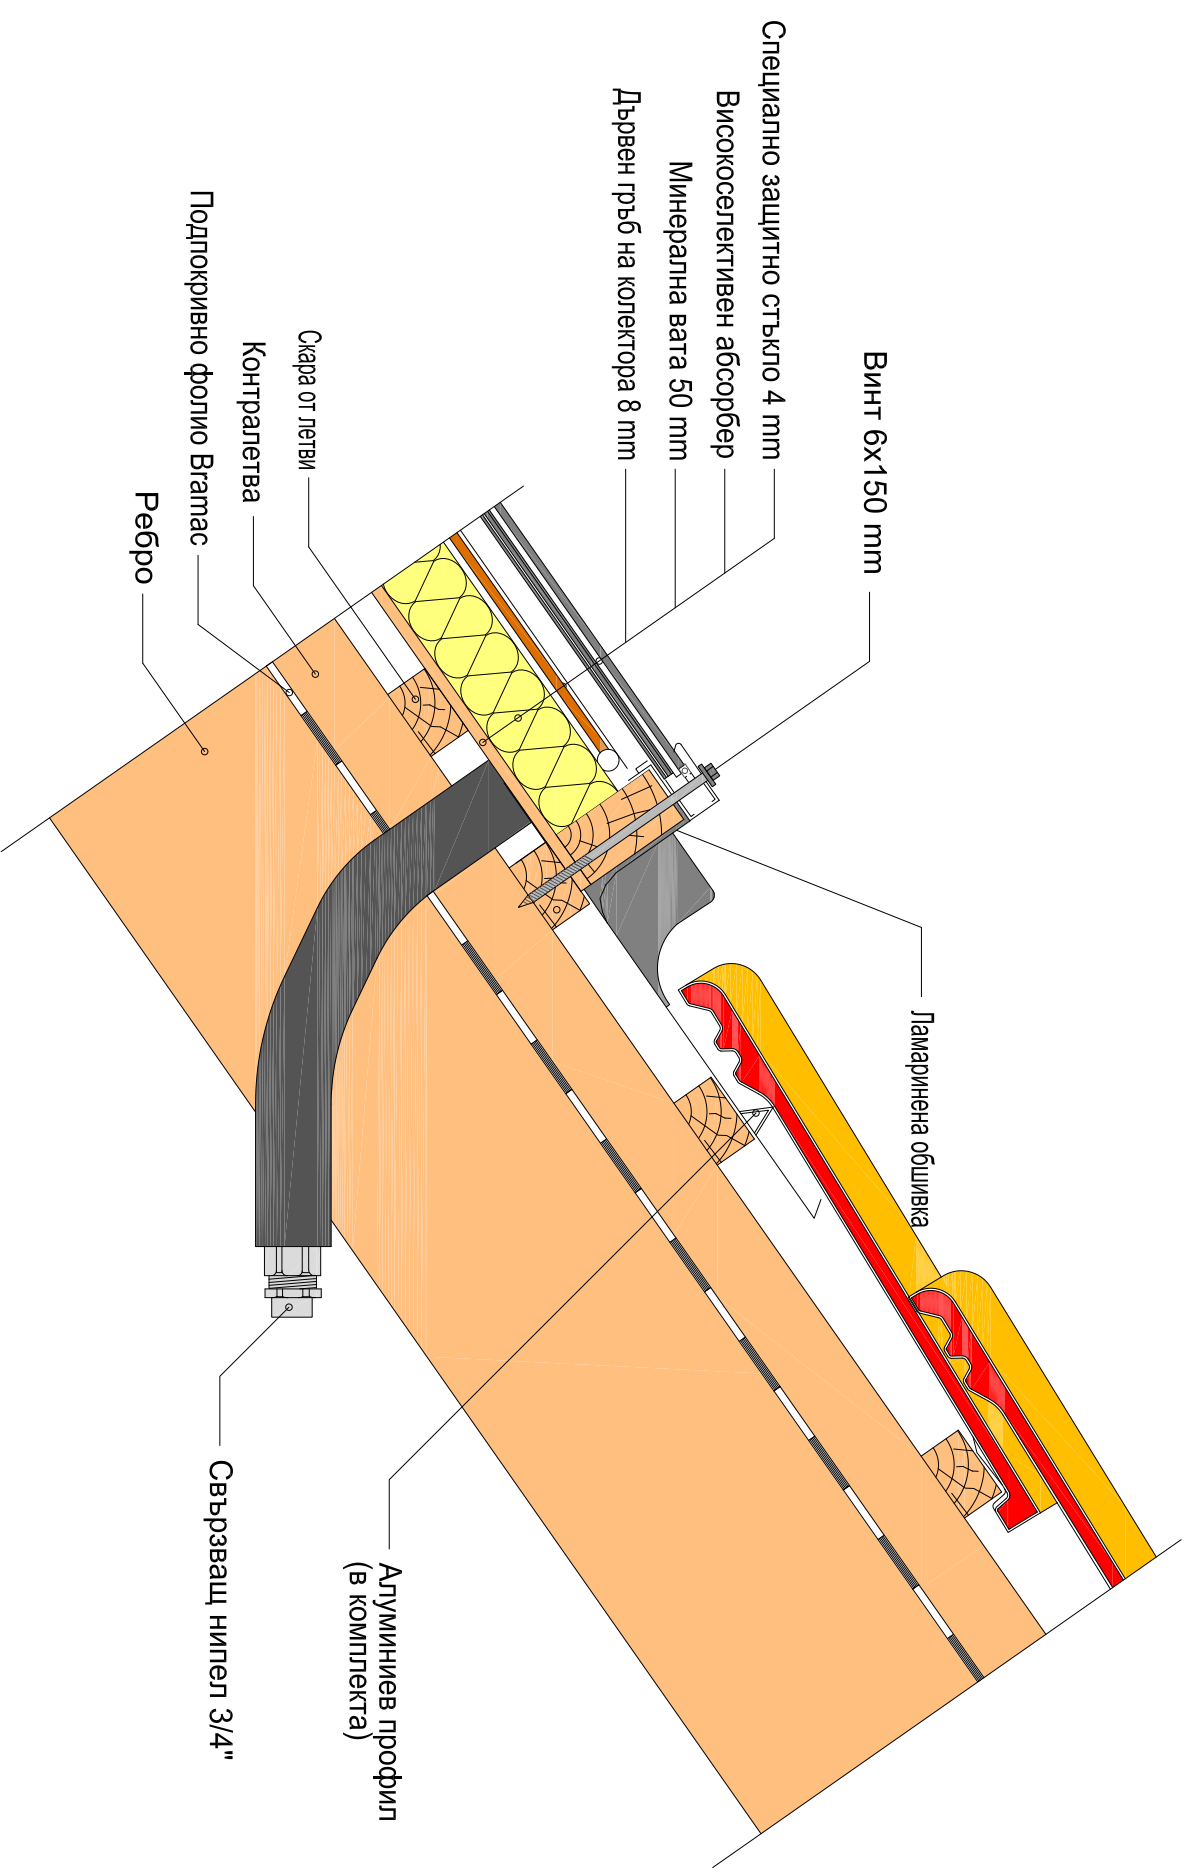

## Горна връзка с керемидите

### ДЕТАЙЛ НА СЛЪНЧЕВ КОЛЕКТОР БРАМАК ГОРНА ВРЪЗКА С КЕРЕМИДИТЕ

Брамак Покривни Системи E001Д

Дата: 06/2010      Мащаб: 1 : 5