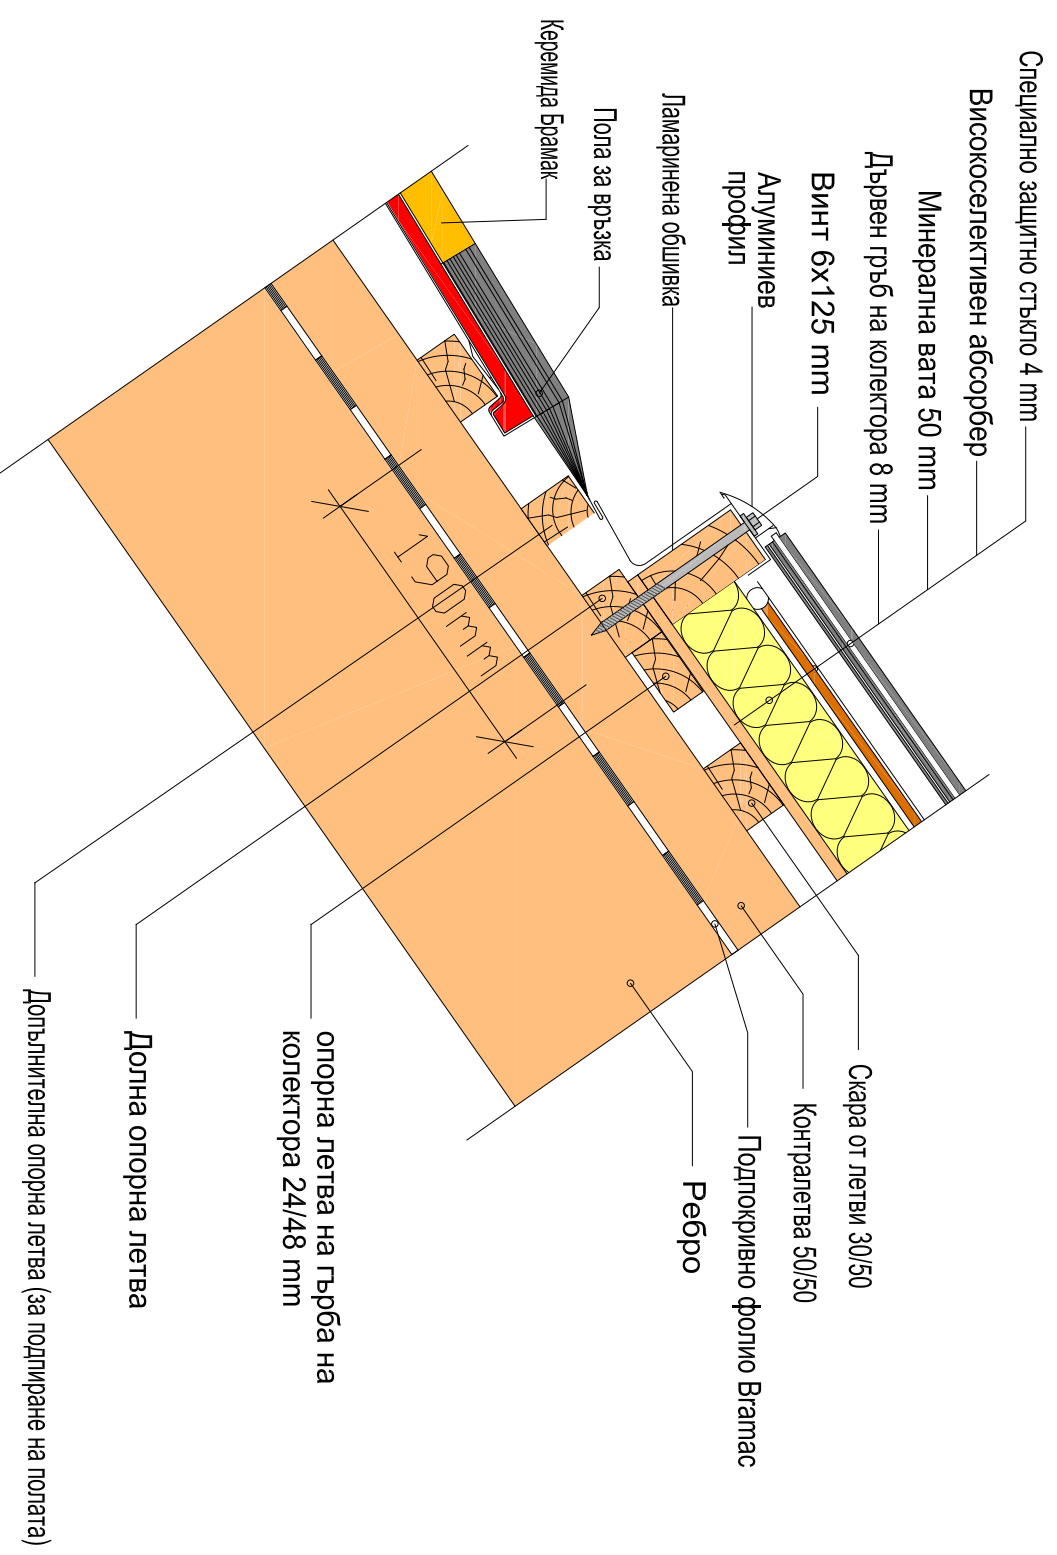

## Долна връзка

### ДЕТАЙЛ НА СЛЪНЧЕВ КОЛЕКТОР БРАМАК ДОЛНА ВРЪЗКА С КЕРЕМИДИТЕ

Брамак Покривни Системи E001Д

Дата: 06/2010      Мащаб: 1 : 5