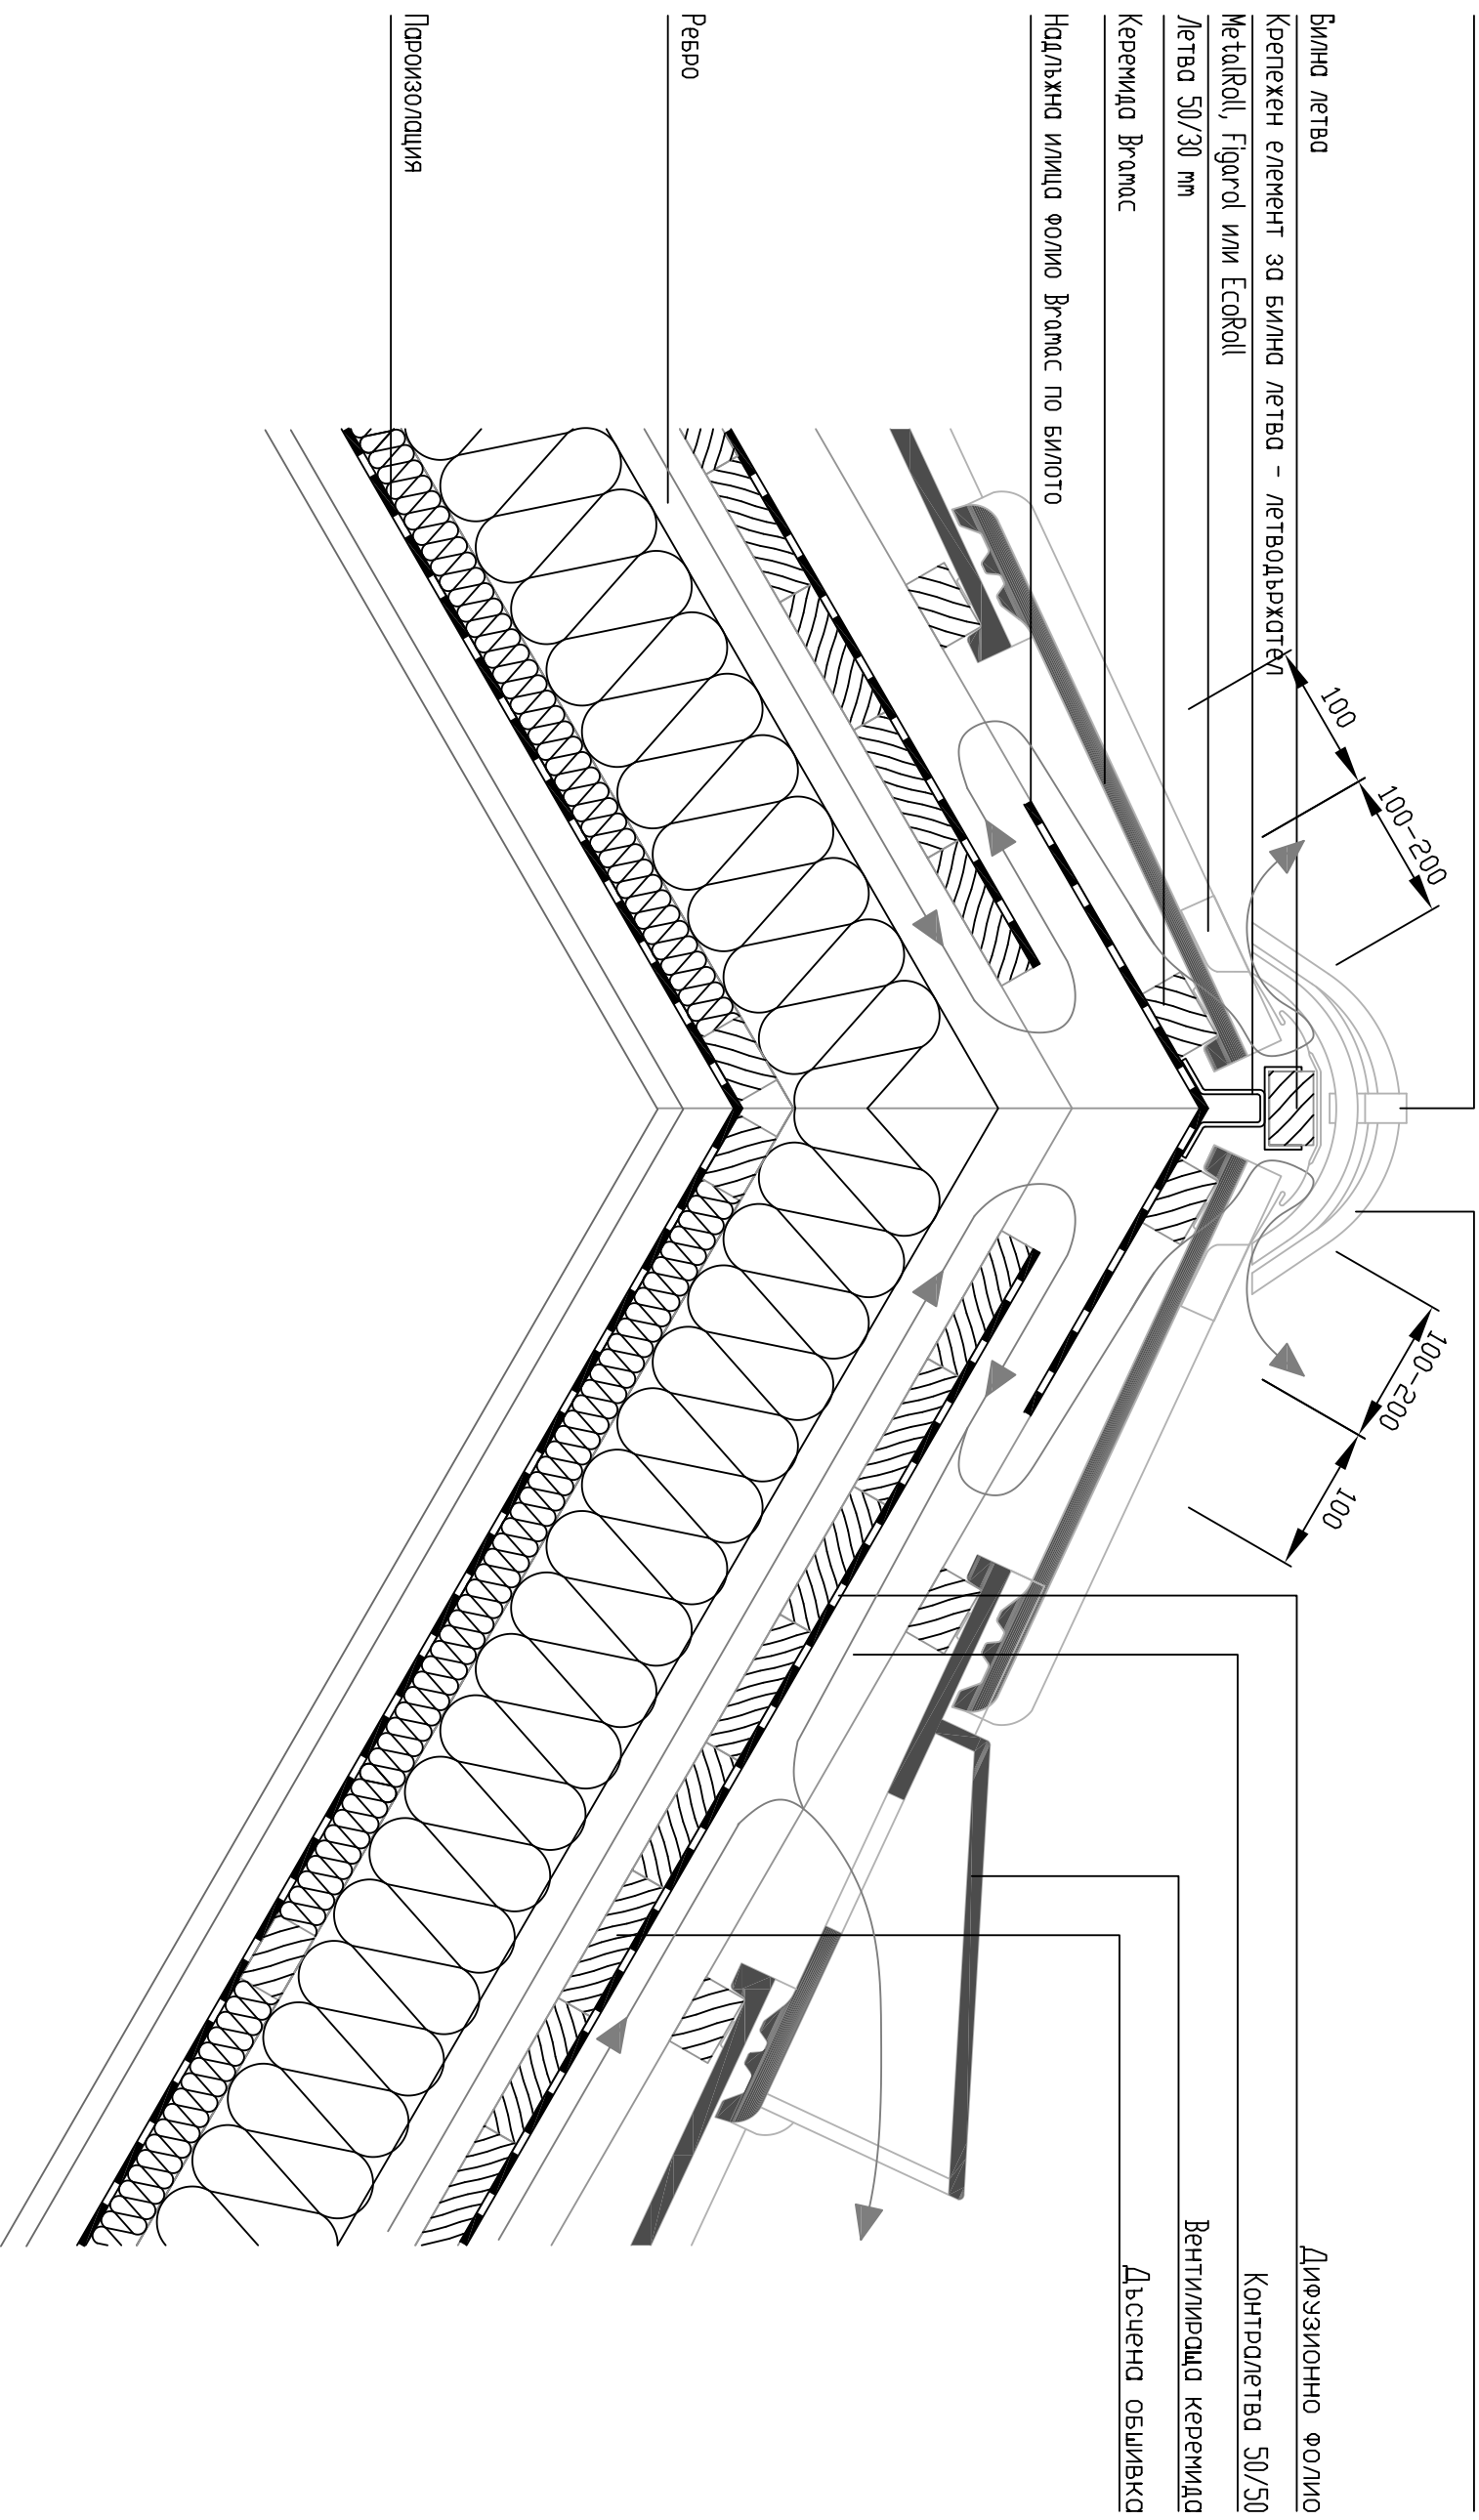

Скоба за капаци

Капак

ДЕТАИЛ НА ХОРИЗОНТАЛНО БИЛО  
С ТОПЛИЗОЛЦИЯ И ПРЕКЪСНАТА ДЪСЧЕНА ОБШИВКА  
В ОБЛАСТТА НА БИЛОТО

Брамък Покривни Системи ЕООД

Дата: 06/2010      Машаб: 1 : 5