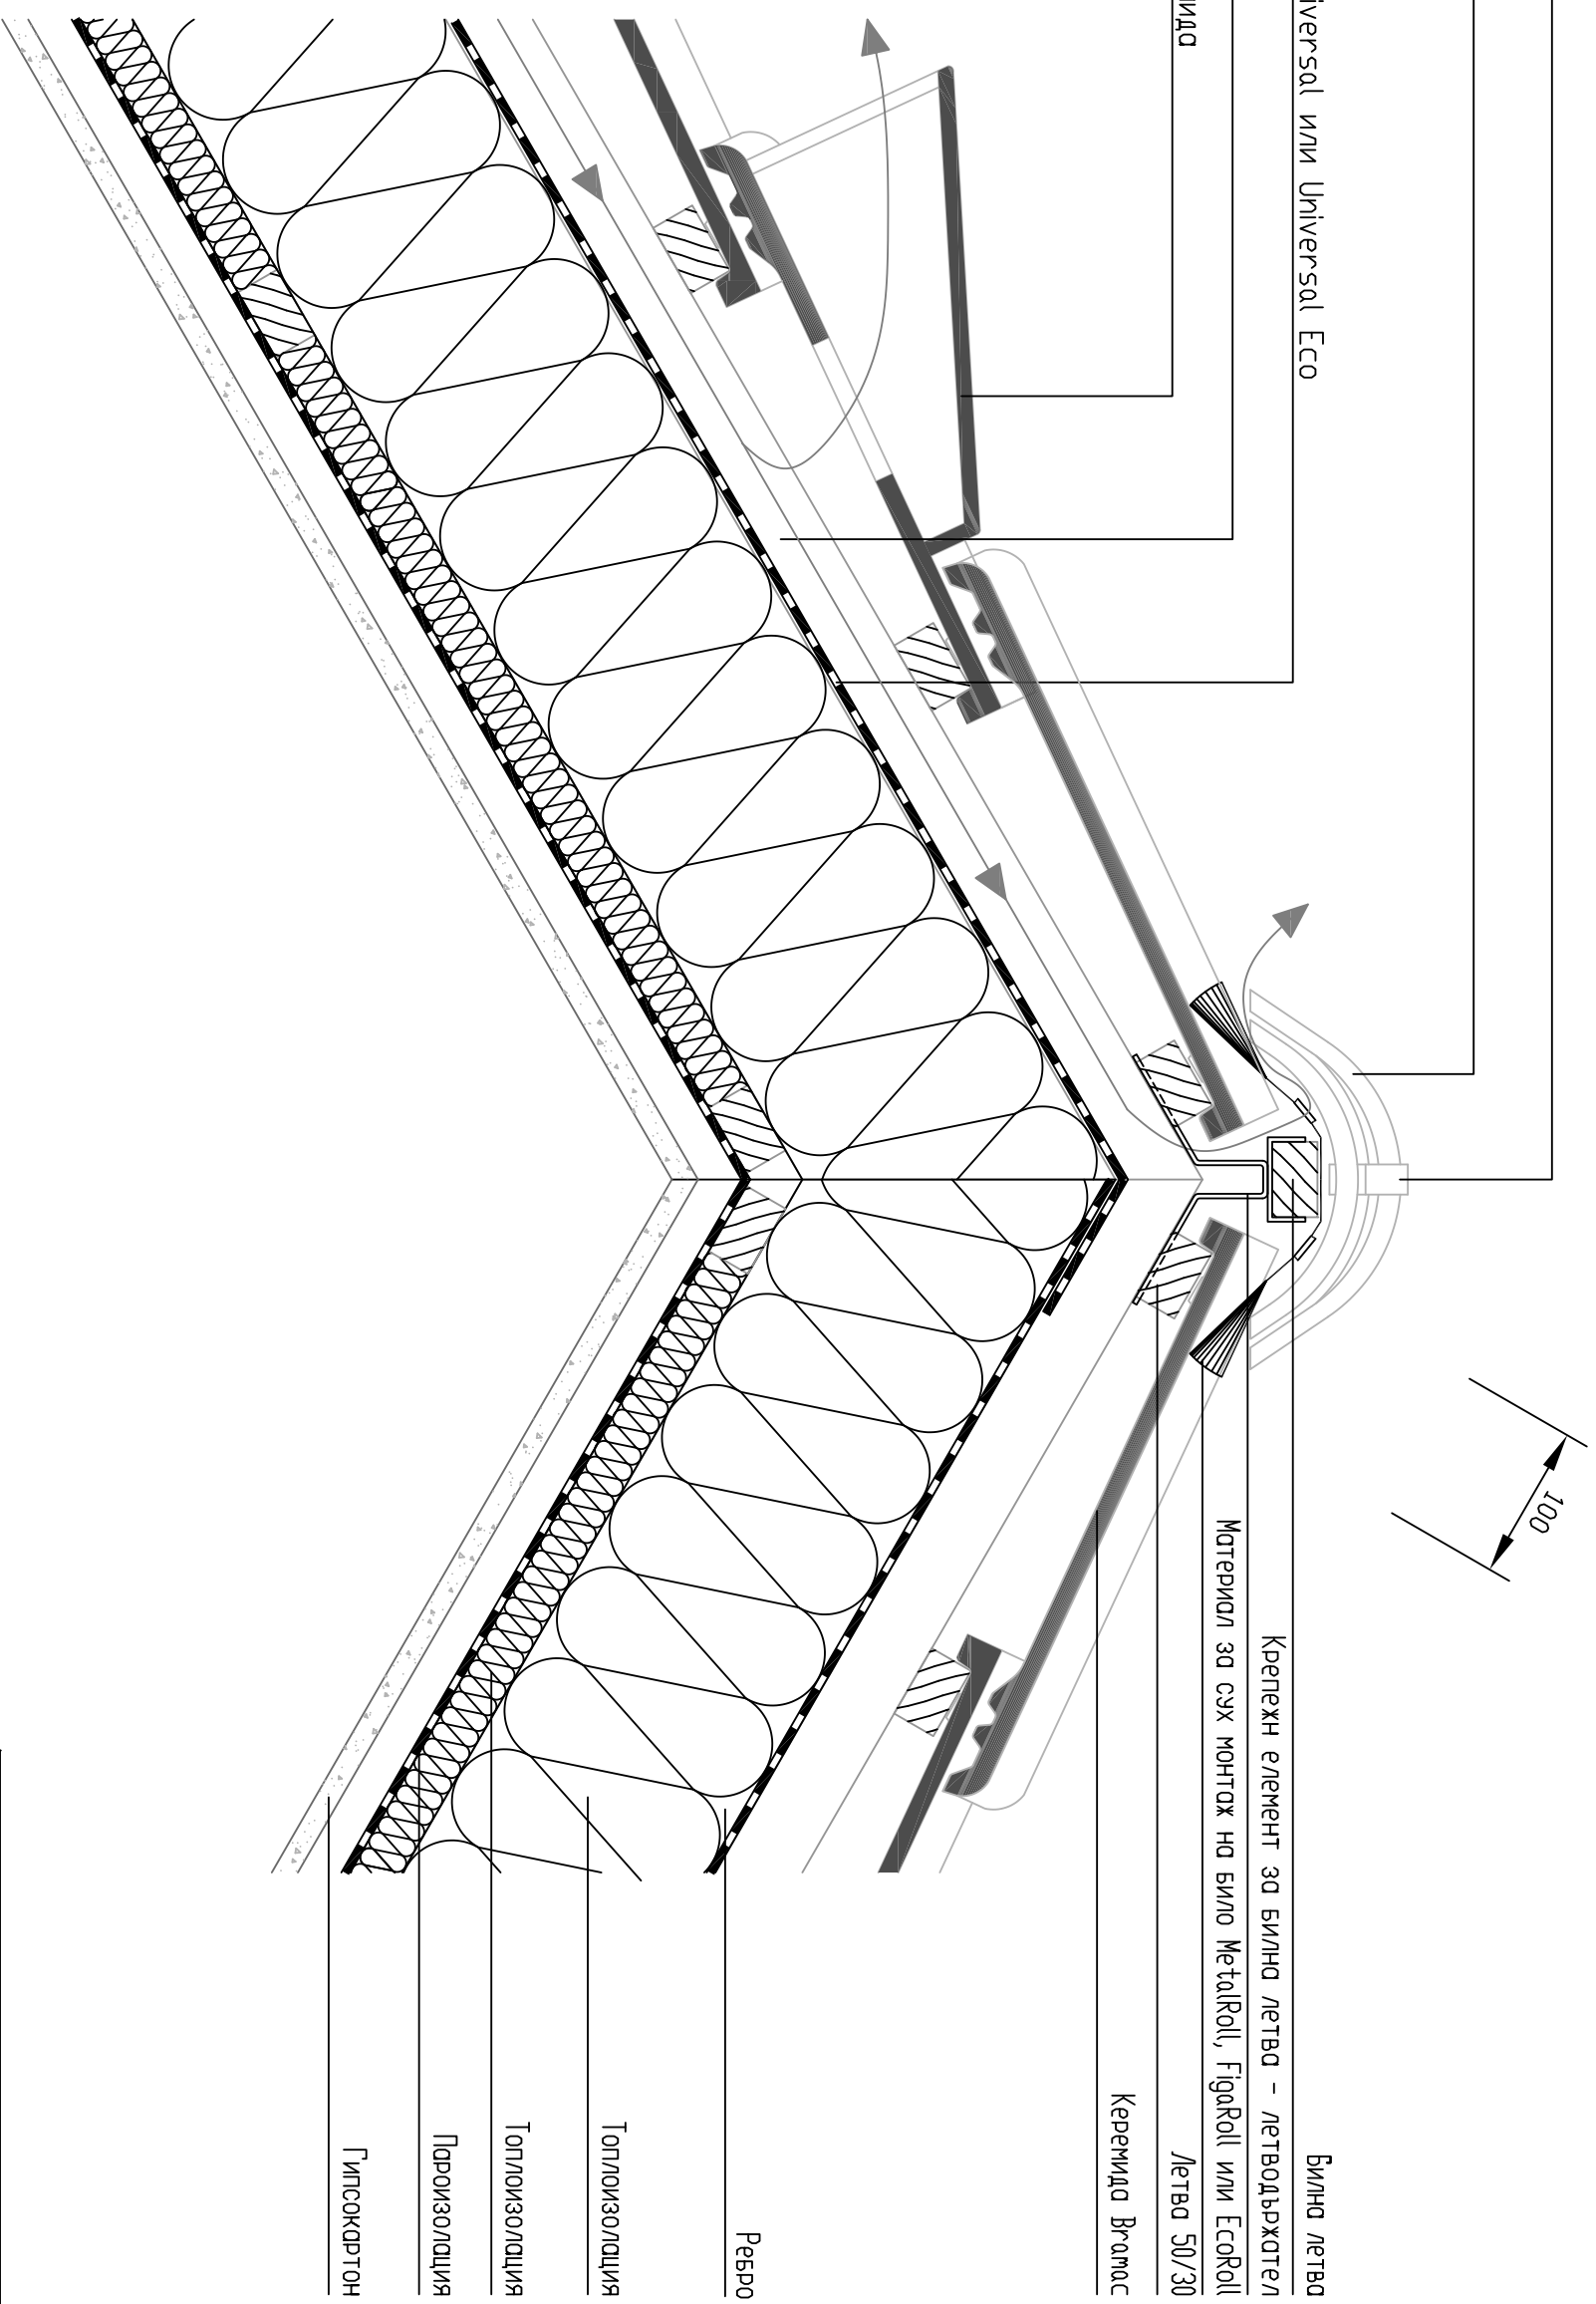

Скоба за капаци

Капок

Фолио Врамас Universal или Universal Eco

Контрлетва 50/50

Вентилираща керемида

Билна летва

Крепежн елемент за билна летва – летводържател

Материал за сух монтаж на било MetalRoll, Figural или EcoRoll

Летва 50/30

Керемида Врамас

Резьбо

Топлоизолация

Топлоизолация

Пароизолация

Гипсокартон

ДЕТАИЛ НА ХОРИЗОНТАЛНО БИЛО
С ТОПЛОИЗОЛАЦИЯ, БЕЗ ДЪСЧЕНА ОБЛИВКА
И ДИФУЗИОННО ПОДПОКРИВНО ФОЛИО ВРАМАС